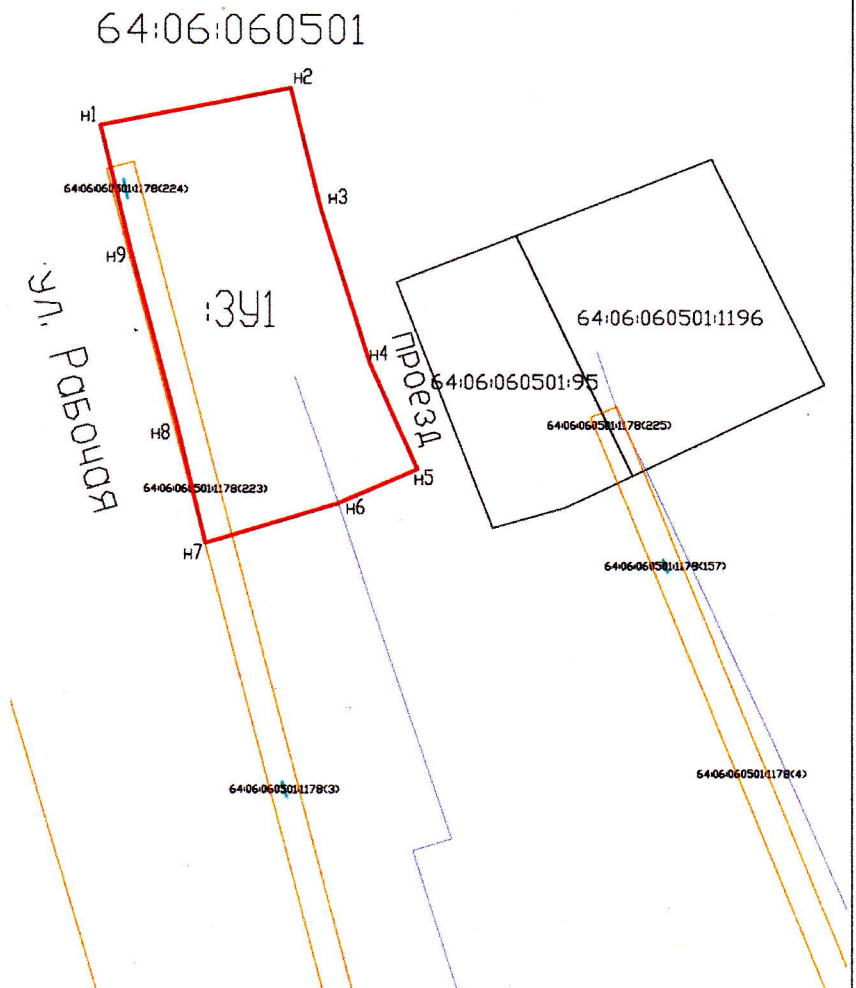

**Схема расположения земельного участка или земельных
 участков на кадастровом плане территории**

Условный номер земельного участка :ЗУ1
 Кадастровый квартал 64:06:060501 Адрес: Саратовская область, Балашовский р-н, п. Соцземледельский, ул. Рабочая, д. 104
 Категория земель: Земли населенных пунктов, территориальная зона Ж-1

Площадь земельного участка 1694 м2

Обозначение характерных точек границ	Координаты, м(МСК-64)	
	X	Y
1	2	3
н1	511633.87	1343499.76
н2	511639.26	1343526.73
н3	511622.11	1343531.08
н4	511600.33	1343538.01
н5	511585.33	1343544.77
н6	511580.48	1343533.33
н7	511574.85	1343514.65
н8	511591.47	1343510.69
н9	511616.08	1343504.12
н1	511633.87	1343499.76

Масштаб 1: 1000

Условные обозначения:

- - граница образуемого земельного участка
- н1 - обозначение характерной точки границы земельного участка,
- Граница учтенных земельных участков
- ЗОУИТ охранная зона сооружения - Электросетевой комплекс
- Газопровод низкого давления
- 64:06:060501 - номер кадастрового квартала